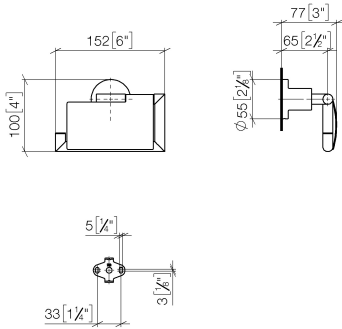

83 510 892

- larghezza 152mm
- altezza 100 mm
- rosetta Ø 55 mm
- sporgenza 77 mm

	Platinato	83 510 892-08
	Cromato	83 510 892-00
	Platinato spazzolato	83 510 892-06
	Dark Chrome	83 510 892-19
	Ottone spazzolato (Oro 23k)	83 510 892-28
	Nero opaco	83 510 892-33
	Champagne spazzolato (Oro 22k)	83 510 892-46
	Champagne (Oro 22k)	83 510 892-47
	Cromo spazzolato	83 510 892-93
	Dark Platinum spazzolato	83 510 892-99

83 510 892

mm [inches]

83 510 892

Parts for other
finishes can be found
here: Cromato

Elenco delle parti di ricambio

N.	Codice articolo	Denominazione	Quantità necessaria	Tempo di produzione
1	05 17 20 739 00 90	set di fissaggio	1	2
2	09 30 30 071 90	vite	1	2
3	09 30 11 046 90	rondella	1	2
4	08 17 89 505-08	sostegno	1	40
5	04 31 11 113 00 90	perno	1	2
6	05 17 89 553 00-08	sostegno	1	40
7	90 31 11 038 00 90	perno	2	2
8	08 11 02 514-08	coperchio	1	40
9	90 28 22 641 00-08	sostegno	1	40