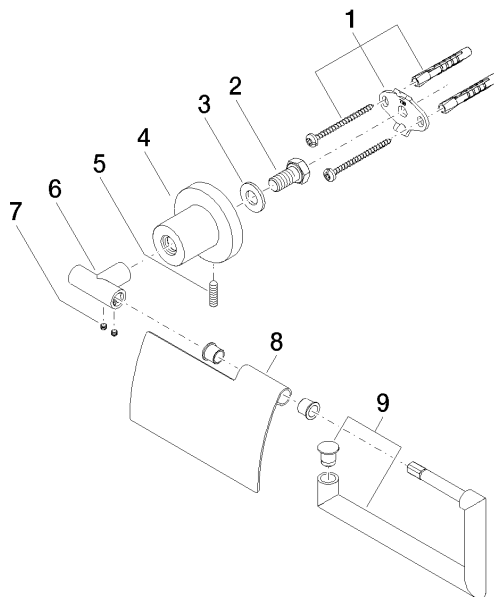

83 510 892

- larghezza 152mm
- altezza 100 mm
- rosetta Ø 55 mm
- sporgenza 77 mm

	Platinato	83 510 892-08
	Cromato	83 510 892-00
	Platinato spazzolato	83 510 892-06
	Dark Chrome	83 510 892-19
	Ottone spazzolato (Oro 23k)	83 510 892-28
	Nero opaco	83 510 892-33
	Champagne spazzolato (Oro 22k)	83 510 892-46
	Champagne (Oro 22k)	83 510 892-47
	Cromo spazzolato	83 510 892-93
	Dark Platinum spazzolato	83 510 892-99

83 510 892

mm [inches]

83 510 892

Parts for other
finishes can be found
here: Cromato

Elenco delle parti di ricambio

N.	Codice articolo	Denominazione	Quantità necessaria	Tempo di produzione
1	05 17 20 739 00 90	set di fissaggio	1	2
2	09 30 30 071 90	vite	1	2
3	09 30 11 046 90	rondella	1	2
4	08 17 89 505-08	sostegno	1	40
5	04 31 11 113 00 90	perno	1	2
6	05 17 89 553 00-08	sostegno	1	40
7	90 31 11 038 00 90	perno	2	2
8	08 11 02 514-08	coperchio	1	40
9	90 28 22 641 00-08	sostegno	1	40